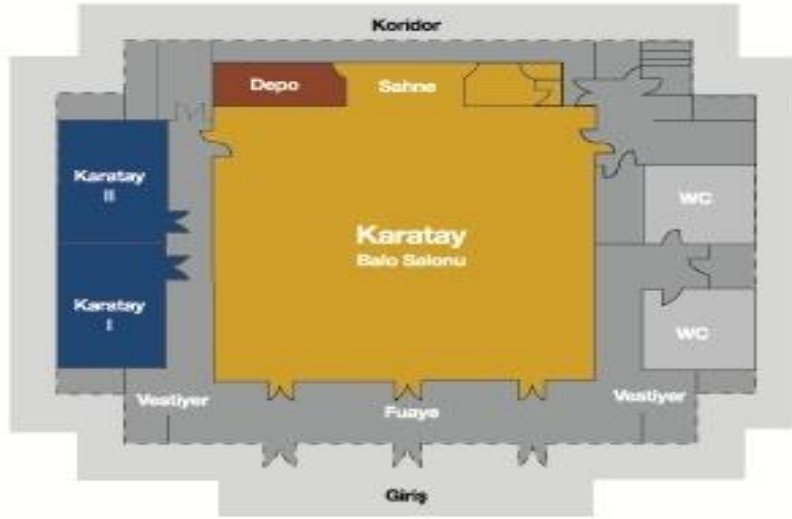

Напитки для детей	Кроватка
Игровая площадка	Детские банные принадлежности
Подставка в ванной	Халатик
Ванночка	Детское снэк меню в главном ресторане и Palm Павильоне
Молоко на ночь по запросу	Стерилизатор бутылочек
Стульчик в ресторане	Услуги няни*
Детское кресло (трансфер)	

Конференц залы

Тип	Название	Макс. Кол-во человек
Бальный зал	Karatay	400
Семинар 1	Karatay 1	50
Семинар 2	Karatay 2	50
Семинар 3	Divan 1	70
Семинар 4	Divan 2	70
Семинар 5	Divan 3	12

Анталия гольф клуб

2 Великолепных поля для гольфа Pasha & PGA Sultan