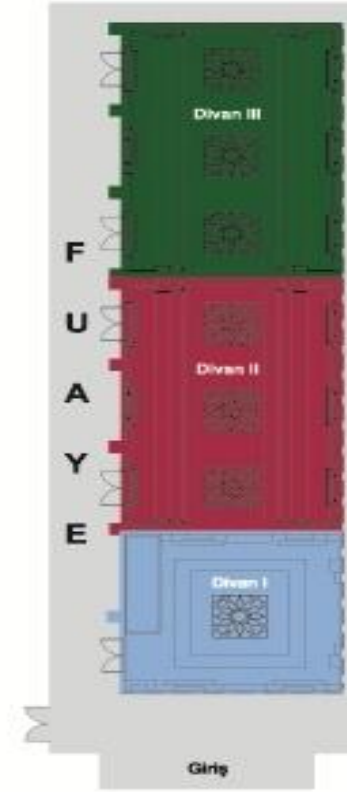

Конференц залы

Тип	Название	Макс. Кол-во человек
Бальный зал	Karatay	400
Семинар 1	Karatay 1	50
Семинар 2	Karatay 2	50
Семинар 3	Divan 1	70
Семинар 4	Divan 2	70
Семинар 5	Divan 3	12

Анталия гольф клуб

2 Великолепных поля для гольфа Pasha & PGA Sultan