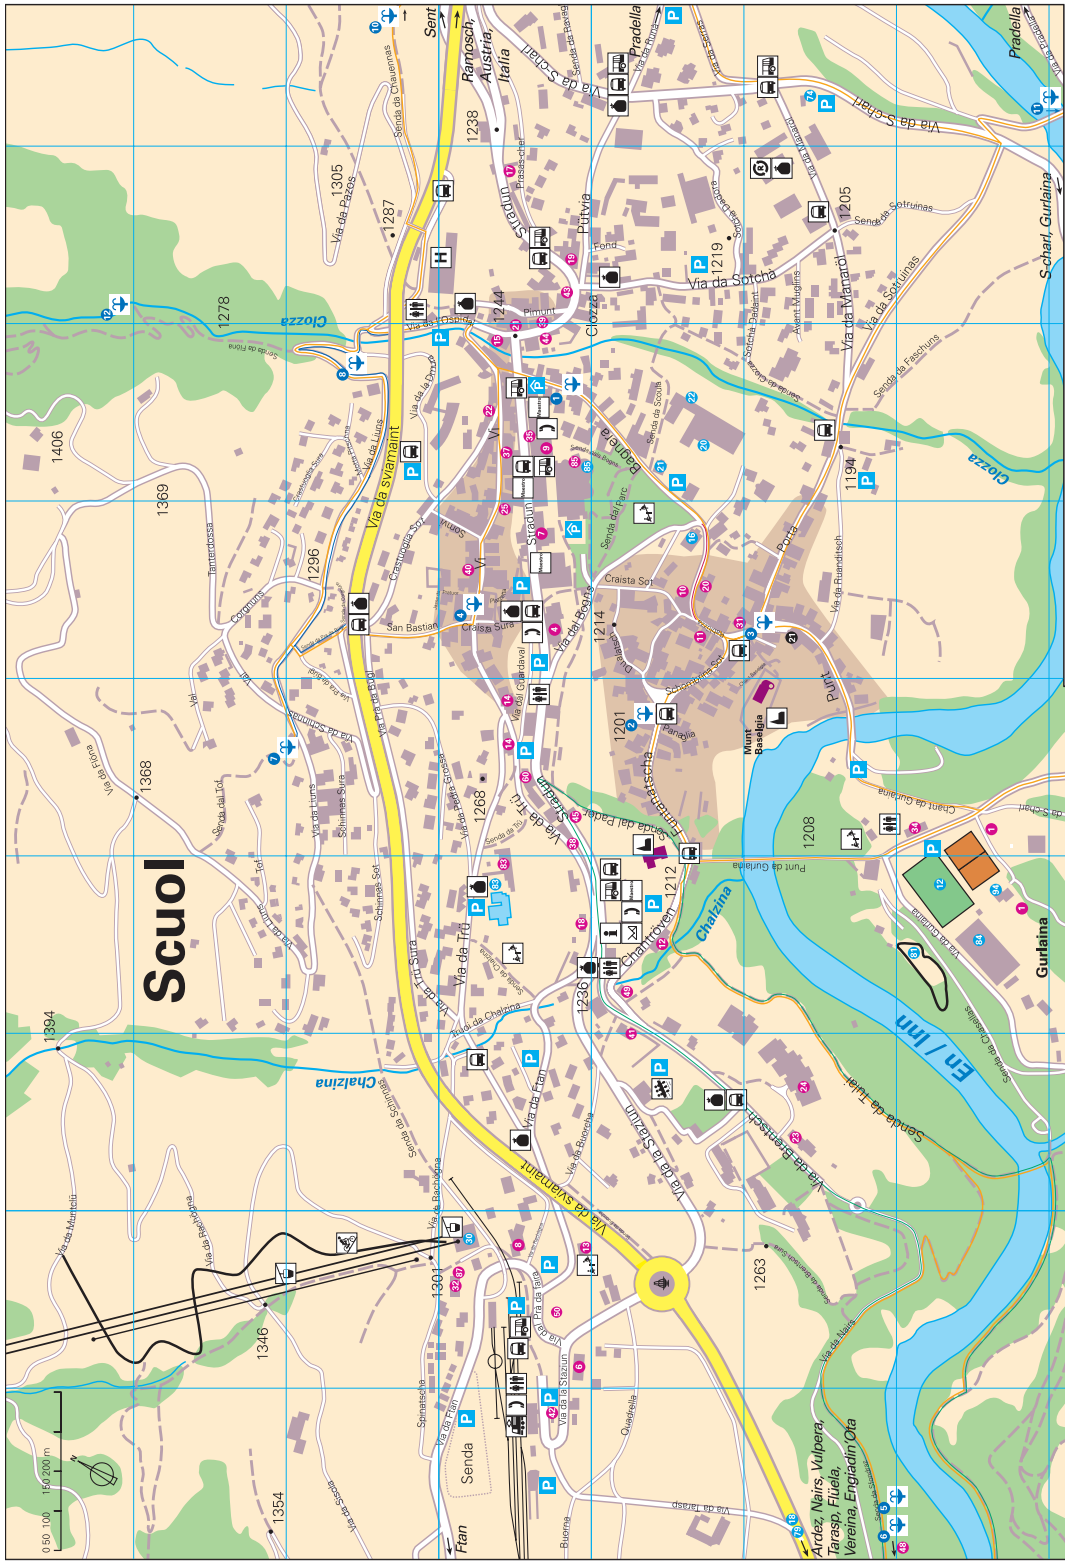

1. **Hitten, Gruppenunterkünfte, Camping**
2. SAC-Hütte «Chamonna Lischana» I4
   - Gruppenunterkunft «Chasa Aluz» E6, F6
   - Gruppenunterkunft «Chasa Alpina» D2
   - Gruppenunterkunft «Chasa Pradella» H6, I8
   - Gruppenunterkunft «Chasa Pradella» H6, I8
   - Gruppenunterkunft «Chasa Pradella» H6, I8
   - Gruppenunterkunft «Chasa Pradella» H6, I8
   - Gruppenunterkunft «Chasa Pradella» H6, I8
   - Gruppenunterkunft «Chasa Pradella» H6, I8
   - Gruppenunterkunft «Chasa Pradella» H6, I8
   - Gruppenunterkunft «Chasa Pradella» H6, I8
   - Camping TCS (Wohnmobilstandplatz) E4, G5

1. **Mineralwasser**
2. Bügl da Barmes (Brunnen) D7
   - Bügl da Grand (Brunnen) E5
   - Bügl da Paz (Brunnen) F6
   - Bügl da Piazzetta (Brunnen) D6
   - Carola (Quelle) F1, H1
   - Stordraz (Quelle) F1, H2
   - Vi (Quelle) B5, C5
   - Clozza (Brunnen) C7
   - Lucius, Emerita (Quellen) C9
   - Sotassis (Quelle) I2
   - Lischana (Quelle) H9
   - Clozza (Quelle) A8

- Bankomat
- Recyclingstation
- Abfallentsorgung
- Kirche
- Öffentlicher Parkplatz
- Gäste Information
- Downhillstrecke
- Bergbahnen Morta Naluns
- Spital
- Bahnhof
- Riftstass
- Öffentliche Toiletten
- Öffentliches Telefon
- Post
- Spielplatz