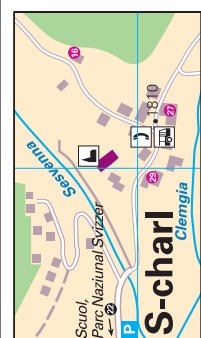

1. **Hitten, Gruppenunterkünfte, Camping**
2. SAC-Hütte «Chamonna Lischana» I4
   - Gruppenunterkunft «Chasa Aluz» E6, F6
   - Gruppenunterkunft «Chasa Alpina» D2
   - Gruppenunterkunft «Chasa Pradella» H6, I8
   - Gruppenunterkunft «Chasa Pradella» H6, I8
   - Gruppenunterkunft «Chasa Pradella» H6, I8
   - Gruppenunterkunft «Chasa Pradella» H6, I8
   - Gruppenunterkunft «Chasa Pradella» H6, I8
   - Gruppenunterkunft «Chasa Pradella» H6, I8
   - Gruppenunterkunft «Chasa Pradella» H6, I8
   - Gruppenunterkunft «Chasa Pradella» H6, I8
   - Camping TCS (Wohnmobilstandplatz) E4, G5

1. **Mineralwasser**
2. Bügl da Barmes (Brunnen) D7
   - Bügl da Grand (Brunnen) E5
   - Bügl da Paz (Brunnen) F6
   - Bügl da Piazzetta (Brunnen) D6
   - Carola (Quelle) F1, H1
   - Stordraz (Quelle) F1, H2
   - Vi (Quelle) B5, C5
   - Clozza (Brunnen) C7
   - Lucius, Emerita (Quellen) C9
   - Sotassis (Quelle) I2
   - Lischana (Quelle) H9
   - Clozza (Quelle) A8

- Bankomat
- Recyclingstation
- Abfallentsorgung
- Kirche
- Öffentlicher Parkplatz
- Gäste Information
- Downhillstrecke
- Bergbahnen Morta Naluns
- Spital
- Bahnhof
- Riftstass
- Öffentliche Toiletten
- Öffentliches Telefon
- Post
- Spielplatz